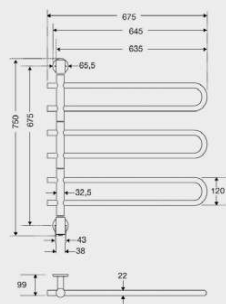

VENUS

	Leštěná nerez	Šířka (A) x Výška (B) [mm]	Hmotnost [kg]	Výkon [W]	Stupeň krytí
VE2SS	8 968,-	675 x 750	2,3	54	IP44
VE3SS	11 683,-	675 x 940	3,1	72	IP44
EK	Elektrický kabel, bílý - 1,5m				260,-

Doporučené maloobchodní ceny bez DPH v Kč.

V případě připojení pomocí elektrického kabelu je nutné kabel objednat.

Expedice do 5 pracovních dnů.

ELEKTRICKÝ SUŠÁK

FENIX

	Leštěná nerez	Šířka (A) x Výška (B) [mm]	Hmotnost [kg]	Výkon [W]	Stupeň krytí
FE3SS	7 327,-	595 x 540	1,6	40	IP44
EK	Elektrický kabel, bílý - 1,5m				260,-