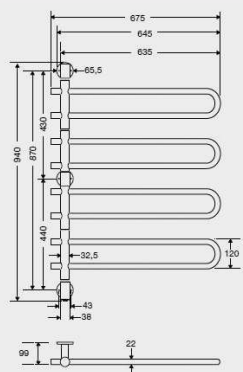

VENUS

	Leštěná nerez	Šířka (A) x Výška (B) [mm]	Hmotnost [kg]	Výkon [W]	Stupeň krytí
VE2SS	8 968,-	675 x 750	2,3	54	IP44
VE3SS	11 683,-	675 x 940	3,1	72	IP44
EK	Elektrický kabel, bílý - 1,5m				260,-

Doporučené maloobchodní ceny bez DPH v Kč.

V případě připojení pomocí elektrického kabelu je nutné kabel objednat.

Expedice do 5 pracovních dnů.

ELEKTRICKÝ SUŠÁK

FENIX

	Leštěná nerez	Šířka (A) x Výška (B) [mm]	Hmotnost [kg]	Výkon [W]	Stupeň krytí
FE3SS	7 327,-	595 x 540	1,6	40	IP44
EK	Elektrický kabel, bílý - 1,5m				260,-