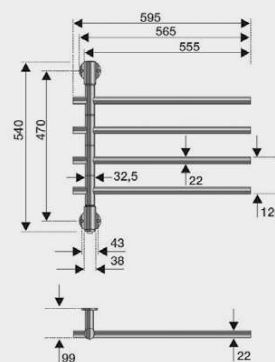

VENUS

	Leštěná nerez	Šířka (A) x Výška (B) [mm]	Hmotnost [kg]	Výkon [W]	Stupeň krytí
VE2SS	8 968,-	675 x 750	2,3	54	IP44
VE3SS	11 683,-	675 x 940	3,1	72	IP44
EK	Elektrický kabel, bílý - 1,5m				260,-

Doporučené maloobchodní ceny bez DPH v Kč.

V případě připojení pomocí elektrického kabelu je nutné kabel objednat.

Expedice do 5 pracovních dnů.

ELEKTRICKÝ SUŠÁK

FENIX

	Leštěná nerez	Šířka (A) x Výška (B) [mm]	Hmotnost [kg]	Výkon [W]	Stupeň krytí
FE3SS	7 327,-	595 x 540	1,6	40	IP44
EK	Elektrický kabel, bílý - 1,5m				260,-